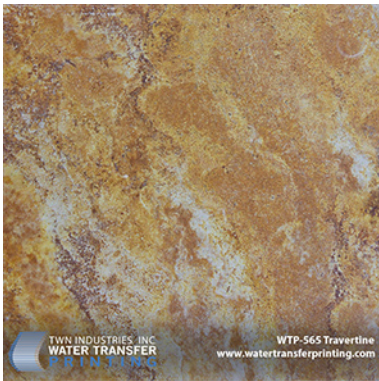

WTP-217 Black Marble.jpg

WTP-221 Brown Marble.jpg

WTP-239 Grey Marble.jpg

WTP-241 Pearl Streaks.jpg

WTP-243 Volvo Color Match.jpg

# Stone

WTP-506 - Gold Vein.jpg

WTP-506 Gold Vein.jpg

WTP-512 White Vein on Black Basecoat.jpg

WTP-565\_Travertine.jpg